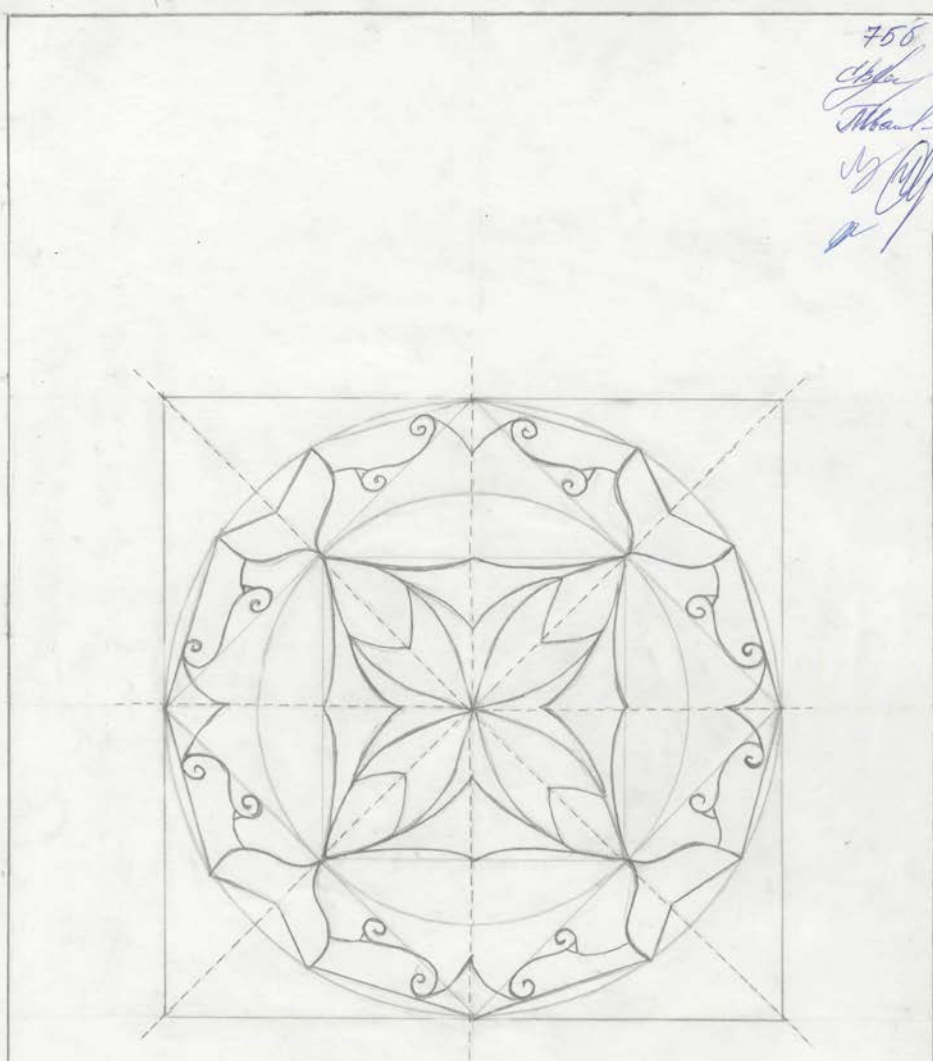

ГД-068

756
Cibele
Mhamb.
[Signature]

ГД-059

756
Cibele
Mhamb.
[Signature]

Бен Ганем Закария
г. Бордж-Бу-Арреридж, «Академия юного архитектора и дизайнера»
при ПГУАС, 11 класс
графика в дизайне

ГД-059