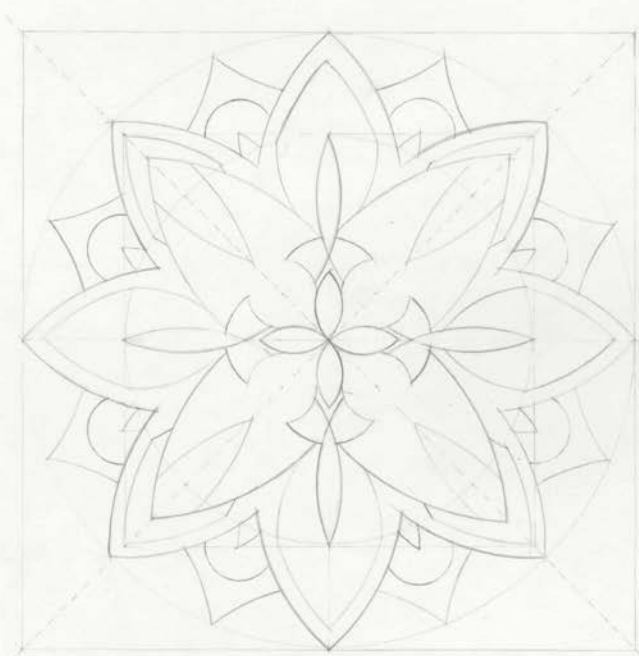

ГД-013

ОРНАМЕНТАЛЬНЫЙ МОТИВ

84.5
Степан
Иванов
10/01/13

ГД-013

838
Chokov
Mikhail
Mikhail

ГД-052

Белякова Александра Михайловна
г. Пенза, МБОУ ЛАД № 3, 10 класс
МБУ ДО ДХШ № 1 им. В.Е. Татлина
графика в дизайне